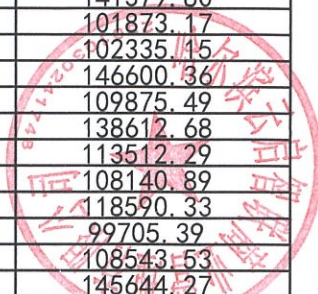

众享淳盈455期资产清单

债权合同编号	姓名	身份证号	债权金额 (元)
*****01021510	朱**	*****012579	141379.80
*****05029500	刘**	*****20571X	101873.17
*****03010300	马**	*****261811	102335.15
*****02011090	吴*	*****07541X	146600.36
*****01029460	宋**	*****023615	109875.49
*****02011620	吴**	*****135119	138612.68
*****04026530	周**	*****047258	113512.29
*****04026580	顾**	*****234251	108140.89
*****04021500	肖*	*****171542	118590.33
*****01023700	殷**	*****190013	99705.39
*****01010210	王*	*****13154X	108543.53
*****01018780	赵**	*****195221	145644.27
*****01015400	李*	*****252743	105490.92
*****02014830	姜**	*****015814	102596.42
*****01014060	崔**	*****090013	117265.43
*****02023310	林**	*****191261	93713.20
*****01028170	付**	*****022087	147748.49
*****02010250	杨**	*****230818	101902.26
*****03013420	鲁*	*****100031	146374.56
*****01027260	李*	*****25091X	110611.07
*****04026340	杨*	*****15671X	99513.55
*****02032550	毛**	*****163415	135693.70
*****01017980	秦**	*****202517	121552.63
*****01019130	林**	*****250033	152773.69
*****01017540	赖**	*****216055	154495.19
*****02026250	杨**	*****156025	110376.61
*****03020470	尹**	*****151815	123893.87
*****01010660	冯**	*****290310	95581.44
*****04020850	蒋**	*****036416	113490.40
*****03029290	常**	*****083434	103601.35
*****01016410	卢*	*****250848	114655.22
*****01022030	李**	*****180994	118897.89
*****04012060	周**	*****291538	105816.87
*****04014680	杨**	*****015010	121962.47
*****02010260	刘**	*****14515X	131143.07
*****01018690	梁**	*****113370	147078.42
*****01038090	曲**	*****244045	121532.29
*****01014220	成**	*****183022	96016.21
*****01027780	孙*	*****060418	132194.77
*****01011960	唐**	*****131441	104912.14
*****01010440	郝**	*****17121X	135986.64
*****01013350	周**	*****185411	121260.68
*****01028740	谢**	*****264838	146460.26
*****01027660	张**	*****074276	142696.44
*****04010580	田**	*****052213	106448.96
*****01030660	王**	*****240016	131304.39
*****01026770	罗*	*****28003X	138874.48
*****01028510	李**	*****081011	149200.73
*****01027270	刘**	*****244210	119071.65
*****01040340	兰**	*****020216	148872.30
*****01010980	杨**	*****060642	94403.11
*****01024470	屈**	*****093018	131240.72
*****01026080	赵**	*****021415	99072.08
*****03013530	孙**	*****192515	143664.36
*****04013790	郭**	*****151316	107680.22
*****01024630	黄**	*****080019	99961.08
*****02013430	李**	*****040436	117417.28
*****02026090	赵**	*****282023	154325.16
*****02029190	韩**	*****147697	145773.98
*****01033770	凌**	*****141853	133662.96
*****03010210	贾**	*****241892	110011.87
*****01031860	陈**	*****034410	136482.68
*****01011580	连*	*****070813	119948.00
*****01024740	郑**	*****221021	119384.81
*****01029940	范**	*****210012	138438.36
*****02025300	许**	*****290551	117307.71
*****01021490	牛**	*****21039X	137067.01
*****02029170	彭**	*****173519	139986.98
*****08010660	杨**	*****261870	126305.29
*****01028700	胥*	*****170048	145582.38
*****02023150	张**	*****222524	105996.07
*****01020430	王**	*****200014	127817.21
*****01021600	刘**	*****21051X	94160.36
*****01019320	杨**	*****260910	116950.30
*****01026680	袁**	*****211213	103754.73
*****03020510	杜**	*****131534	107086.56
*****04020890	徐**	*****202422	127130.60
*****01031820	王*	*****100018	107153.00
*****01019850	龚**	*****114669	151528.17
*****01029430	樊**	*****022016	144278.39