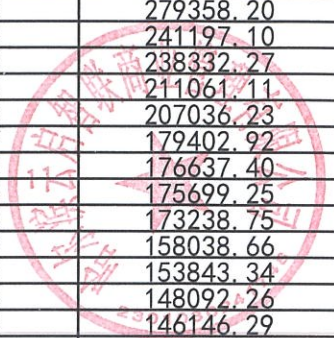

众享淳鑫43期资产清单

债权合同编号	姓名	身份证号	债权金额(元)
*****01023460	辛*	*****082443	298370.21
*****01000070	夏*	*****060323	279358.20
*****01011230	刘**	*****261853	241197.10
*****01010820	于**	*****021318	238332.27
*****02023710	张**	*****263522	211061.11
*****01037060	程*	*****090023	207036.23
*****01021330	钱**	*****160037	179402.92
*****02021990	胡**	*****223437	176637.40
*****01026500	白**	*****045072	175699.25
*****01021700	高*	*****243612	173238.75
*****01024630	王*	*****282239	158038.66
*****01013930	姜**	*****304428	153843.34
*****01015470	林**	*****083376	148092.26
*****03019520	王**	*****110026	146146.29
*****01024690	王**	*****012117	143863.92
*****01027750	黄**	*****270666	143014.15
*****01015070	韦*	*****060817	142503.10
*****01042070	任**	*****245501	141787.61
*****53004960	吴**	*****05183X	141342.24
*****01010500	王**	*****175213	140616.53
*****05046480	王**	*****041011	140142.35
*****01012410	余**	*****161213	139318.15
*****01038350	邓**	*****124214	138714.05
*****11020680	黄**	*****191414	137310.83
*****19008140	马**	*****243212	137181.93
*****03049980	蒋**	*****211246	136855.53
*****01059870	张**	*****190053	136520.63
*****01048970	从**	*****032045	136374.83
*****12000780	吴**	*****050733	136006.72
*****02046320	周*	*****200927	135838.66
*****01051560	金**	*****198698	135458.57
*****01013170	罗**	*****012272	135272.63
*****01067120	卢*	*****171011	134459.92
*****01027730	靳**	*****061023	133746.96
*****01017790	李**	*****021013	133401.00
*****01015280	任**	*****081617	132923.63
*****01050160	张**	*****283010	132819.55
*****02032450	滕*	*****212015	132461.81
*****01027350	王**	*****057235	131741.42
*****01010130	王**	*****051619	131313.76
*****01048450	关**	*****273812	130876.92
*****01013960	詹**	*****187767	130322.90
*****02004330	程**	*****135216	130185.90
*****01016990	王**	*****191623	129982.05
*****01028780	余*	*****298418	129840.95
*****02030290	李**	*****271315	129085.94
*****01006610	普**	*****100812	128163.79
*****02014010	蔡**	*****207327	127636.84
*****02052560	练**	*****314514	127148.66
*****04007200	侯*	*****080285	126845.15
*****01007940	凌*	*****250035	126581.64
*****02025190	陈**	*****127261	126017.23
*****01085920	常**	*****044471	125360.19
*****01017730	彭**	*****030010	124939.24
*****01008210	张**	*****033454	124399.55
*****01062400	荀*	*****200414	123453.80
*****41001390	田**	*****030010	122389.66
*****02060940	王**	*****280017	122122.01
*****01068180	潘**	*****230714	121944.95
*****02004850	姜**	*****204727	121362.56
*****25003290	林**	*****157222	120588.40
*****01081440	胡**	*****143015	120242.72
*****01049990	李**	*****083424	119864.07
*****02011800	陈**	*****080063	119750.92
*****04095110	陆**	*****045755	119213.12
*****03055640	刘**	*****096323	118777.35
*****06003810	秦**	*****287018	117143.58
*****01068980	黄**	*****200040	116910.69
*****01110550	廖**	*****153614	116486.22
*****41004000	叶**	*****154555	115171.79
*****44007300	李**	*****074015	113939.35
*****02029580	贾**	*****072213	113710.60
*****01032490	钟**	*****07183X	113605.10
*****11013430	杜**	*****045427	112807.54
*****01093020	王**	*****260012	112130.02
*****01044240	李**	*****260334	110018.92
*****01135470	孙*	*****195333	121000.28
*****80106260	徐**	*****030829	118343.11
*****01017320	常****	*****14302X	117573.41
*****01132680	徐**	*****240632	115442.72